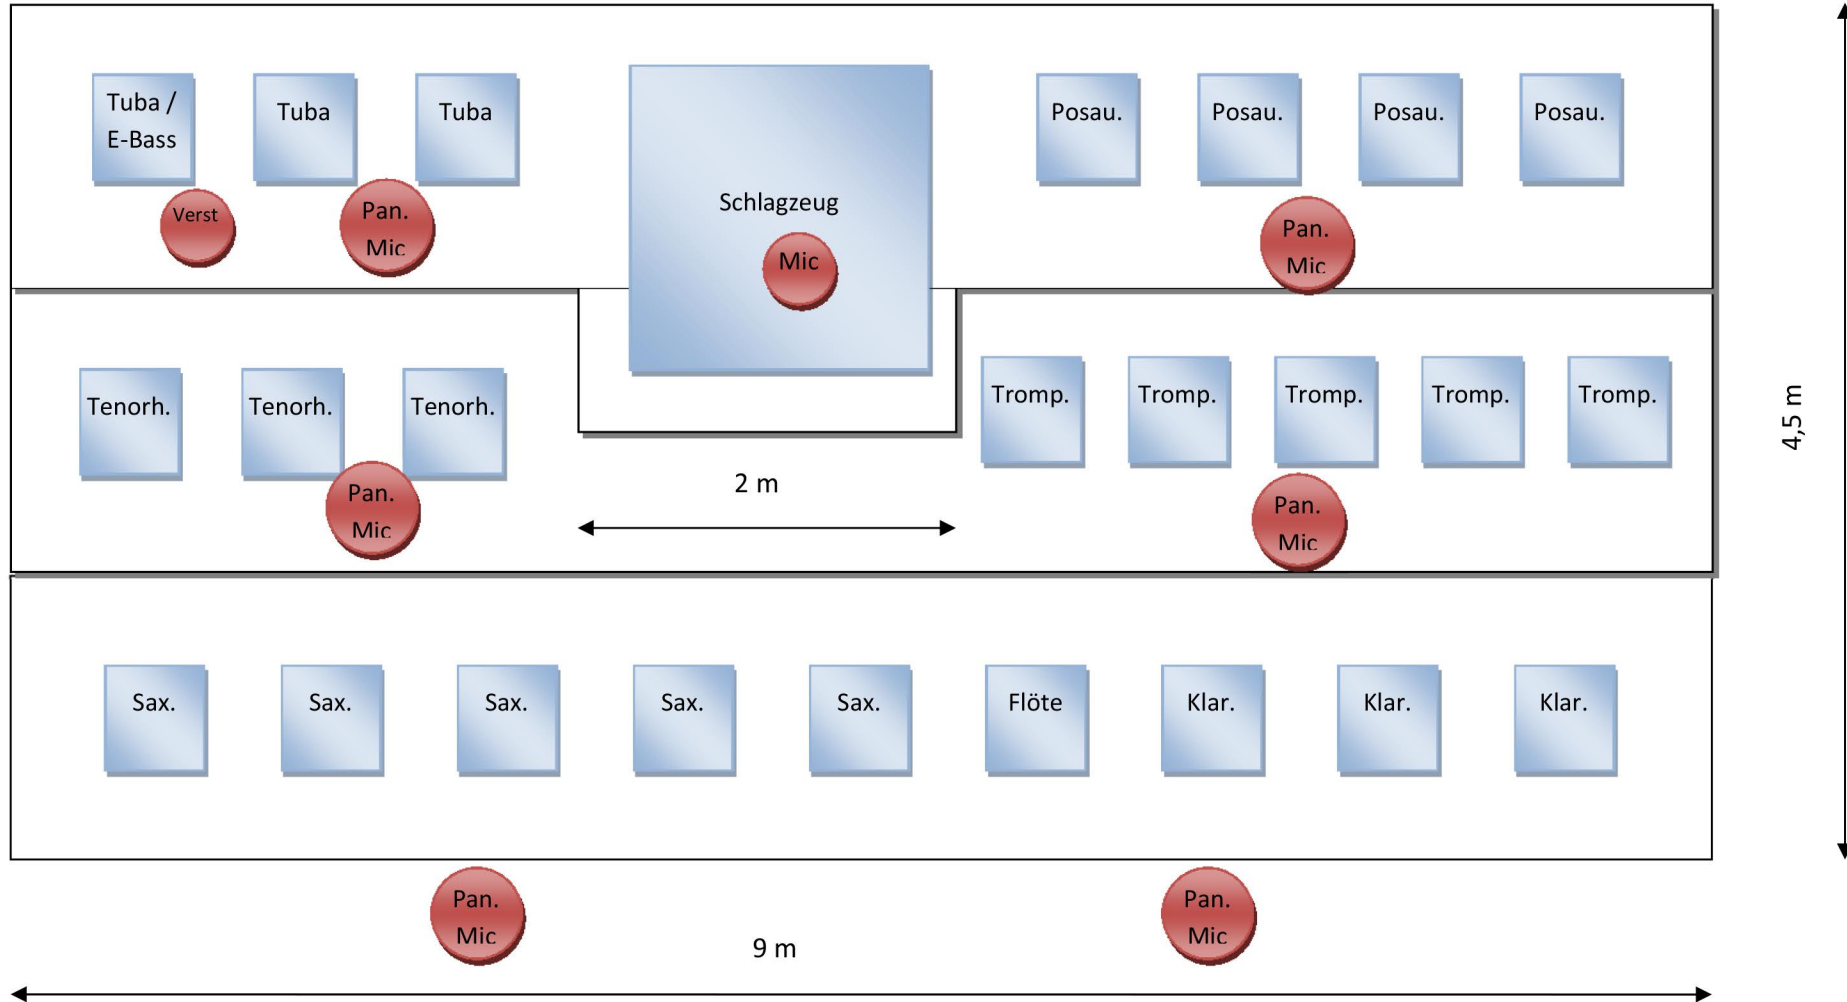

# Bühnenplan BO112 Blasorchester Feuerwehr Dresden

Rückfragen an:

Kerstin Heimrich  
heimrich@bo112.de